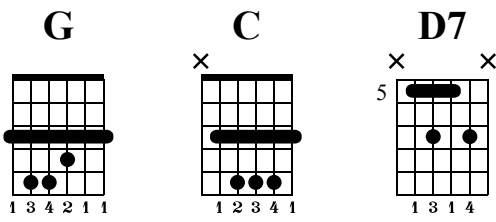

CS: Van Morrison-Style

The-Art-of-Guitar.com

Standard tuning

♩ = 100

el.guit.

1 G C

3 G D7

5 G C

7 G D7 G

9 G C

G **D7**

11 / 16 15 17 16 15 16 17 | 14 17 17 14 17 14

G **C**

13 / 15 16 15 17 16 15 16 17 | 14 17 17

G **D7** **G**

15 / 16 15 17 16 15 16 17 | 15 17 15 15 15 15