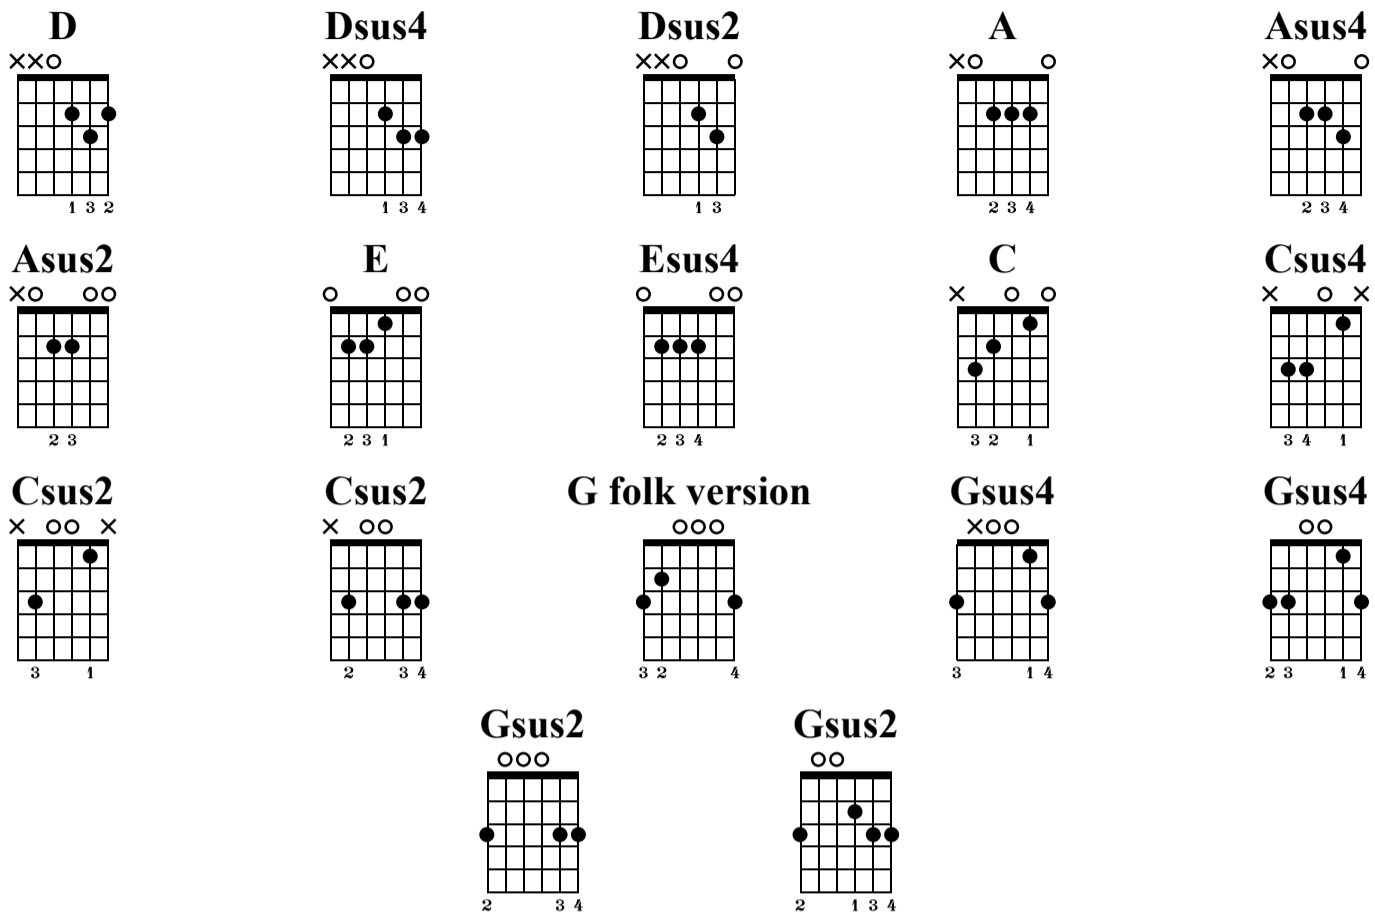

Sus Chords

The-Art-of-Guitar.com

Standard tuning
 ♩ = 120

s.guit. 4/4

D Form

1 **D** 2 **Dsus4** 3 **Dsus2**

A Form

4 **A** 5 **Asus4** 6 **Asus2**

E Form

7 **E** 8 **Esus4**

C Form

9 **C** 10 **Csus4** 11 **Csus2** 12 **Csus2** (Alternate Version from Cadd9 shape)

G Form

13 **G folk version** 14 **Gsus4** 15 **Gsus4** (Alternate Version) 16 **Gsus2** 17 **Gsus2** (Alternate Version)