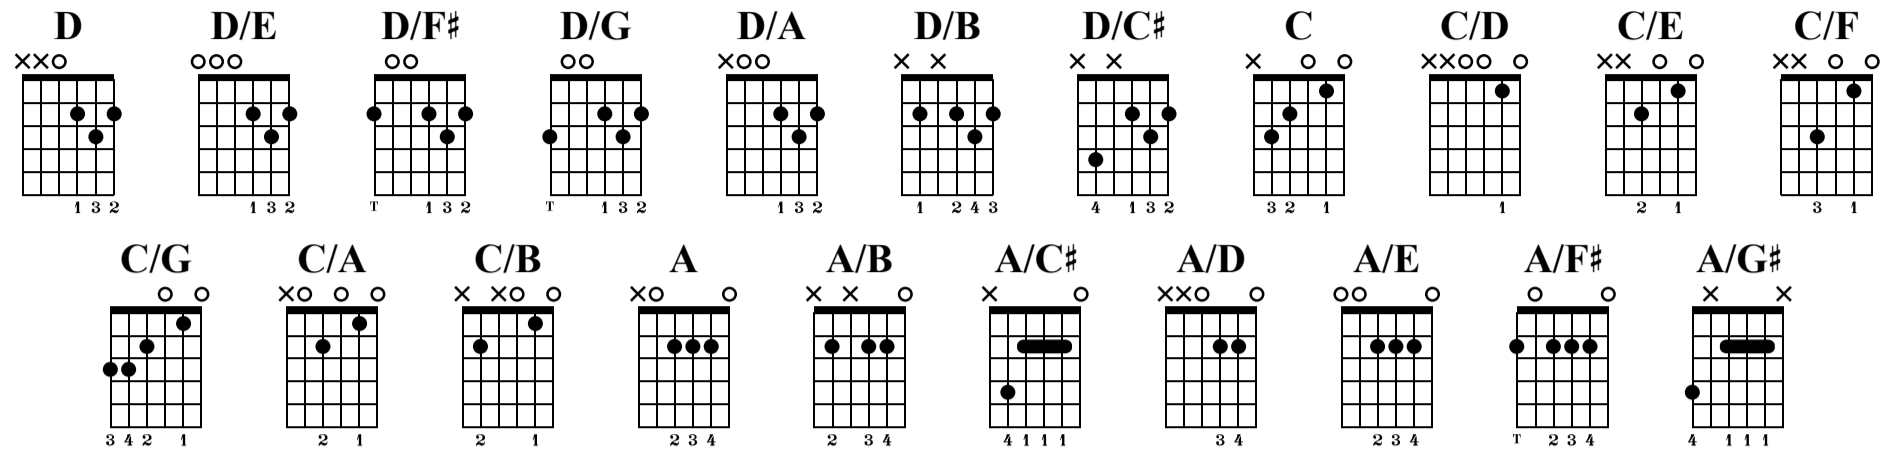

# Slash Chords

The-Art-of-Guitar.com

Standard tuning

♩ = 120

All D Versions

**D** **D/E** **D/F#** **D/G**

s. guit.

**D/A** **D/B** **D/C#** **D**

All C Versions

**C** **C/D** **C/E** **C/F**

**C/G** **C/A** **C/B** **C**

All A Versions

	A	A/B	A/C#	A/D
17				
T	0	0	0	0
A	2	2	2	2
B	2	2	2	2
B	2	2	2	0
B	0	2	4	

	A/E	A/F#	A/G#	A
21				
T	0	0	2	0
A	2	2	2	2
B	2	2	2	2
B	0	0	2	0
B	0	2	4	