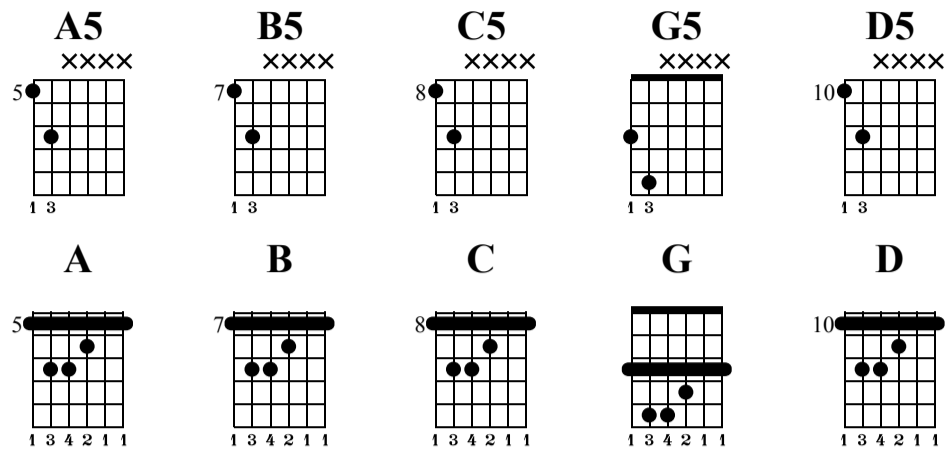

Major Barre Chord Progression (4th Form)

The-Art-of-Guitar.com

Standard tuning

♩ = 120

Power Chord Example

od. guit.

1 A5 B5 C5 G5 D5

Tab: 7 7 7 7 7 9 | 10 10 10 10 10 | 5 5 5 5 5 | 12 12 12 12 12

5 5 5 5 5 7 | 8 8 8 8 8 | 3 3 3 3 3 | 10 10 10 10 10

Double Power Chord Version

5 A5 B5 C5 G5 D5

Tab: 7 7 7 7 7 9 | 10 10 10 10 10 | 5 5 5 5 5 | 12 12 12 12 12

5 5 5 5 5 7 | 8 8 8 8 8 | 3 3 3 3 3 | 10 10 10 10 10

Barre Chord Example

9 A B C G D

Tab: 5 5 5 5 5 7 | 8 8 8 8 8 | 3 3 3 3 3 | 10 10 10 10 10

5 5 5 5 5 7 | 8 8 8 8 8 | 3 3 3 3 3 | 10 10 10 10 10

6 6 6 6 6 8 | 9 9 9 9 9 | 4 4 4 4 4 | 11 11 11 11 11

7 7 7 7 7 9 | 10 10 10 10 10 | 5 5 5 5 5 | 12 12 12 12 12

7 7 7 7 7 9 | 10 10 10 10 10 | 5 5 5 5 5 | 12 12 12 12 12

5 5 5 5 5 7 | 8 8 8 8 8 | 3 3 3 3 3 | 10 10 10 10 10