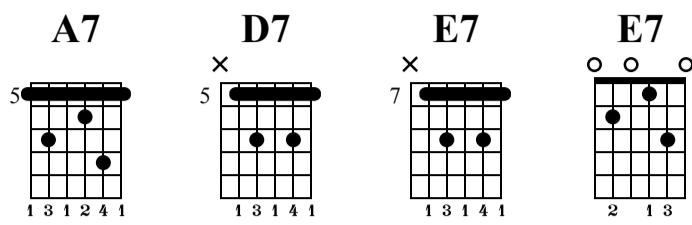

CS: Blues Turnaround

The-Art-of-Guitar.com

Standard tuning

♩ = 121

A7

od.guit.

11.

2.
A7

13 14 15

A7 E7 A7

T
A
B

7 6 7 8 9 7 9 7 5 8 6 5 7 5