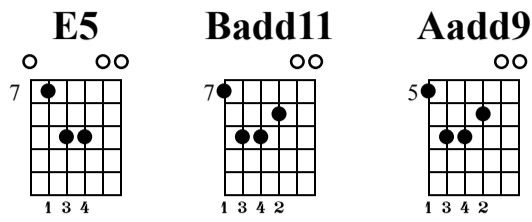

CS: 2nd Form Solo (Diatonic & Pentatonic)

The-Art-of-Guitar.com

Standard tuning

♩ = 61

E5 **Badd11** **Aadd9**

1/ 2/ 3/

od.guit.

E5 **E5** **Badd11**

4/ 5/ 6/

Aadd9 **E5** **E5**

7/ 8/ 9/

Badd11 **Aadd9** **E5**

10/ 11/ 12/

full 1/2 sl.

E5 **Badd11** **Aadd9** **E5**

13/ 14/ 15/ 16/