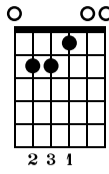

CS: Yellow-Style

The-Art-of-Guitar.com

Badd11

F#7add11

E

B

F#

Standard tuning

♩ = 80

el.guit.

Badd11 **Badd11** **F#7add11** **F#7add11**

1 0 0 0 0 0 | 2 0 0 0 0 0 | 3 0 0 0 0 0 | 4 0 0 0 0 0 |

8 8 8 8 8 | 8 8 8 8 8 | 3 3 3 3 3 | 3 3 3 3 3 |

9 9 9 9 9 | 9 9 9 9 9 | 4 4 4 4 4 | 4 4 4 4 4 |

7 7 7 7 7 | 7 7 7 7 7 | 2 2 2 2 2 | 2 2 2 2 2 |

E **E** **Badd11** **Badd11**

5 0 0 0 0 0 | 6 0 0 0 0 0 | 7 0 0 0 0 0 | 8 0 0 0 0 0 |

0 0 1 1 1 1 | 0 0 1 1 1 1 | 8 8 8 8 8 | 8 8 8 8 8 |

2 2 2 2 2 | 2 2 2 2 2 | 9 9 9 9 9 | 9 9 9 9 9 |