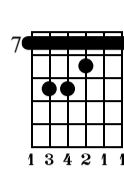

CS: Yellow-Style

The-Art-of-Guitar.com

Badd11

F#7add11

E

B

F#

Standard tuning

♩ = 80

el.guit.

Badd11 **Badd11** **F#7add11** **F#7add11**

1 0 0 0 0 0 | 2 0 0 0 0 0 | 3 0 0 0 0 0 | 4 0 0 0 0 0 |

8 8 8 8 8 | 8 8 8 8 8 | 3 3 3 3 3 | 3 3 3 3 3 |

9 9 9 9 9 | 9 9 9 9 9 | 4 4 4 4 4 | 4 4 4 4 4 |