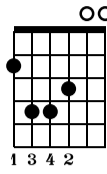

CS: Yellow-Style

The-Art-of-Guitar.com

Badd11

F#7add11

E

B

F#

Standard tuning

♩ = 80

el.guit.

Badd11 **Badd11** **F#7add11** **F#7add11**

1 0 0 0 0 0 | 2 0 0 0 0 0 | 3 0 0 0 0 0 | 4 0 0 0 0 0 |

8 8 8 8 8 | 8 8 8 8 8 | 3 3 3 3 3 | 3 3 3 3 3 |

9 9 9 9 9 | 9 9 9 9 9 | 4 4 4 4 4 | 4 4 4 4 4 |

7 7 7 7 7 | 7 7 7 7 7 | 2 2 2 2 2 | 2 2 2 2 2 |

E **E** **Badd11** **Badd11**

5 0 0 0 0 0 | 6 0 0 0 0 0 | 7 0 0 0 0 0 | 8 0 0 0 0 0 |

0 0 1 1 1 1 | 0 0 1 1 1 1 | 8 8 8 8 8 | 8 8 8 8 8 |

2 2 2 2 2 | 2 2 2 2 2 | 9 9 9 9 9 | 9 9 9 9 9 |