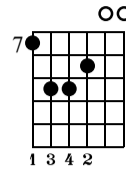

CS: Yellow-Style

The-Art-of-Guitar.com

Badd11

F#7add11

E

B

F#

Standard tuning

♩ = 80

el.guit.

Badd11 **Badd11** **F#7add11** **F#7add11**

1 0 0 0 0 0 | 2 0 0 0 0 0 | 3 0 0 0 0 0 | 4 0 0 0 0 0 |

8 8 8 8 8 | 8 8 8 8 8 | 3 3 3 3 3 | 3 3 3 3 3 |

9 9 9 9 9 | 9 9 9 9 9 | 4 4 4 4 4 | 4 4 4 4 4 |

7 7 7 7 7 | 7 7 7 7 7 | 2 2 2 2 2 | 2 2 2 2 2 |

E **E** **Badd11** **Badd11**

5 0 0 0 0 0 | 6 0 0 0 0 0 | 7 0 0 0 0 0 | 8 0 0 0 0 0 |

0 0 1 1 1 1 | 0 0 1 1 1 1 | 8 8 8 8 8 | 8 8 8 8 8 |

2 2 2 2 2 | 2 2 2 2 2 | 9 9 9 9 9 | 9 9 9 9 9 |