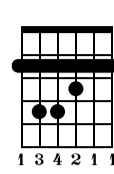

CS: Yellow-Style

The-Art-of-Guitar.com

Badd11

F#7add11

E

B

F#

Standard tuning

♩ = 80

el.guit.

Badd11 **Badd11** **F#7add11** **F#7add11**

1 0 0 0 0 0 | 2 0 0 0 0 0 | 3 0 0 0 0 0 | 4 0 0 0 0 0 |

8 8 8 8 8 | 8 8 8 8 8 | 3 3 3 3 3 | 3 3 3 3 3 |

9 9 9 9 9 | 9 9 9 9 9 | 4 4 4 4 4 | 4 4 4 4 4 |