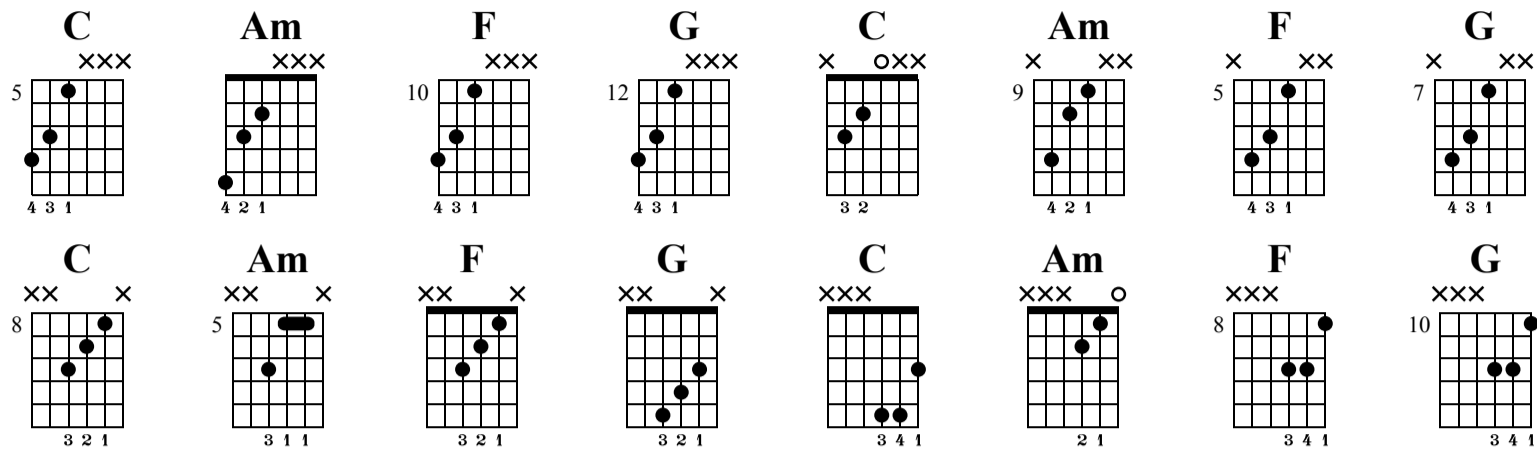

CS: Triads (Root Position)

The-Art-of-Guitar.com

Standard tuning

♩ = 71

1 **C** 2 **Am** 3 **F** 4 **G**

el.guit.

TAB: 8 7 5 7 8 | 5 3 2 3 5 | 13 12 10 12 13 | 15 14 12 14 15

5 **C** 6 **Am** 7 **F** 8 **G**

TAB: 3 2 0 2 3 | 12 10 9 10 12 | 8 7 5 7 8 | 10 9 7 9 10

9 **C** 10 **Am** 11 **F** 12 **G**

TAB: 10 9 8 9 10 | 7 5 5 5 7 | 3 2 1 2 3 | 5 4 3 4 5

13 **C** 14 **Am** 15 **F** 16 **G**

TAB: 5 5 3 5 5 | 2 1 0 1 2 | 10 10 8 10 10 | 12 12 10 12 12

17 **C**

TAB: 5 7 8