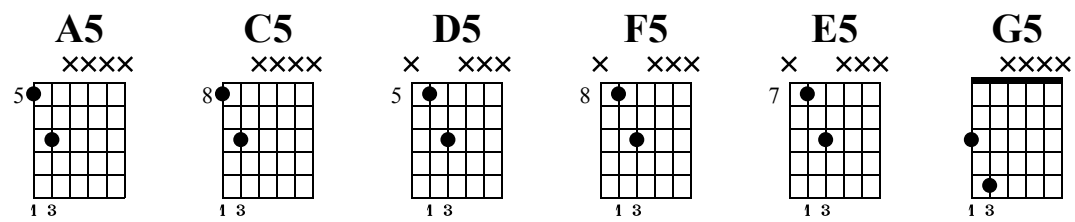

CS: Pentatonic Walks

The-Art-of-Guitar.com

Standard tuning

♩ = 61

A5 **A5 C5 A5** **A5** **A5 C5 A5**

D5 **D5 F5 D5** **A5** **A5 C5 A5**

E5 **D5** **A5** **G5 A5**