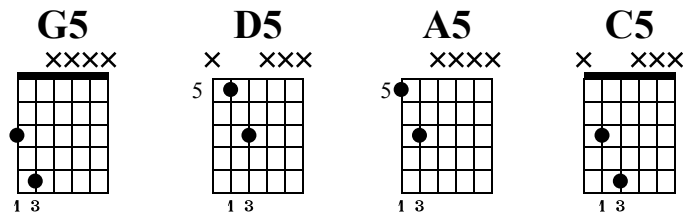

CS: Palm Muting

90's Alt Rock Style

The-Art-of-Guitar.com

Standard tuning

$\text{♩} = 75$

G5 **D5** **A5** **C5** **G5** **D5** **A5** **C5**
P.M. · · · ↓ P.M. · · · ↓ P.M. · · · ↓ P.M. · · · ↓ P.M. · · · ↓ P.M. · · · ↓ P.M. · · · ↓ P.M. · · · ↓