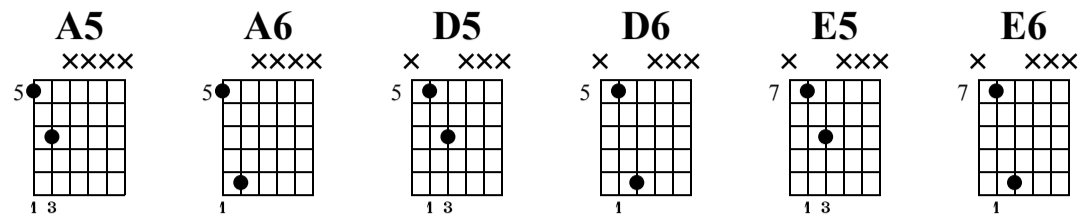

CS: Movable A5 to A6 Power Chords

The-Art-of-Guitar.com

Standard tuning

♩ = 80

od. guit.

A5 A6 A5 A6 A5 A6 A5 A6

1 2 3 4

D5 D6 D5 D6 A5 A6 A5 A6