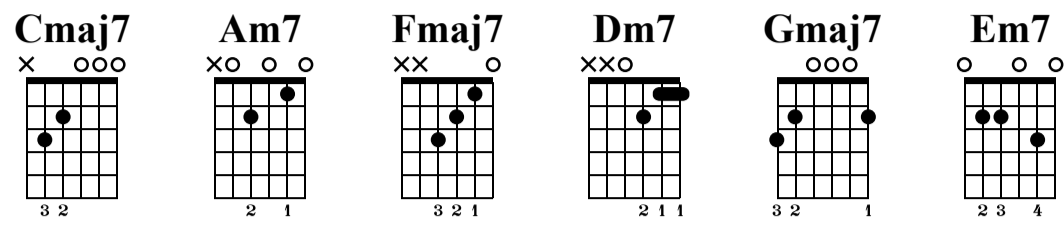

CS: Major and Minor 7th Chords

The-Art-of-Guitar.com

Standard tuning

♩ = 80

s. guit. $\frac{4}{4}$

1 **Cmaj7** 2 **Am7** 3 **Cmaj7** 4 **Am7**

5 **Fmaj7** 6 **Dm7** 7 **Fmaj7** 8 **Dm7**

9 **Gmaj7** 10 **Em7** 11 **Gmaj7** 12 **Em7**