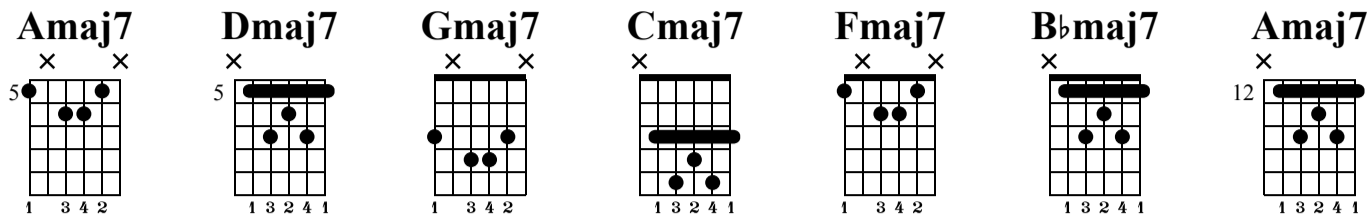

CS: Major 7th Chords

The-Art-of-Guitar.com

Standard tuning

♩ = 95

Amaj7 **Dmaj7** **Amaj7** **Dmaj7**

Gmaj7 **Cmaj7** **Gmaj7** **Cmaj7**

Fmaj7 **Bbmaj7** **Fmaj7** **Bbmaj7**

Amaj7 **Dmaj7** **Amaj7** **Dmaj7**