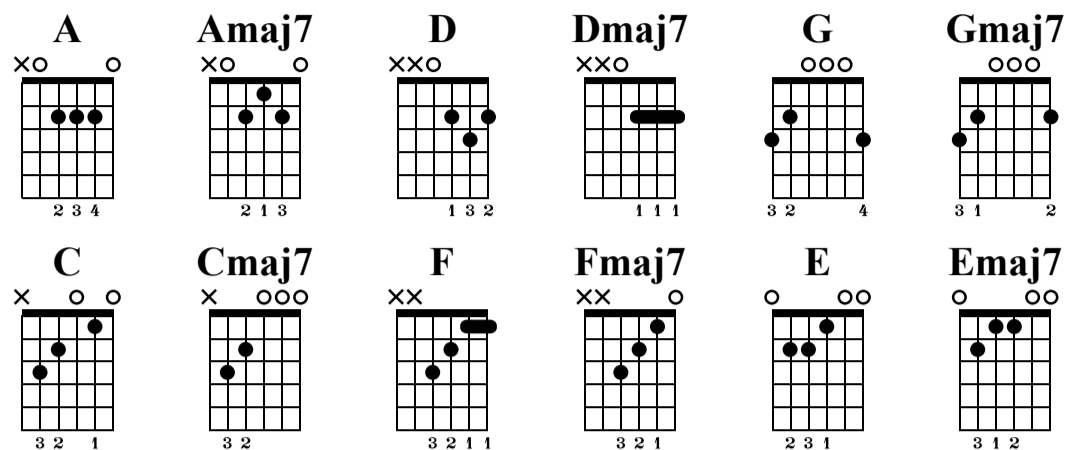

# CS: Major 7 Chords

The-Art-of-Guitar.com

Standard tuning  
♩ = 105

s. guit. **4/4**

1 **A** 2 **Amaj7** 3 **A** 4 **Amaj7**

5 **D** 6 **Dmaj7** 7 **D** 8 **Dmaj7**

9 **G** 10 **Gmaj7** 11 **G** 12 **Gmaj7**