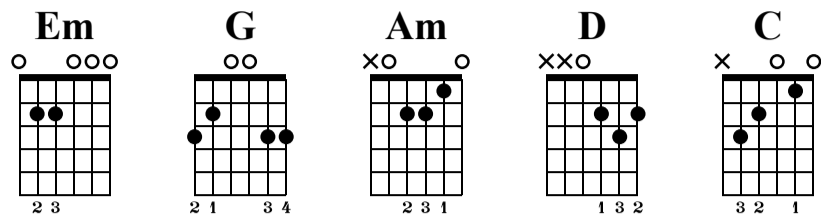

# CS: Floyd-Style

The-Art-of-Guitar.com

Standard tuning

♩ = 60

s.guit.

4/4

1 Em 2 G 3 Am 4 Em D

5 G 6 G