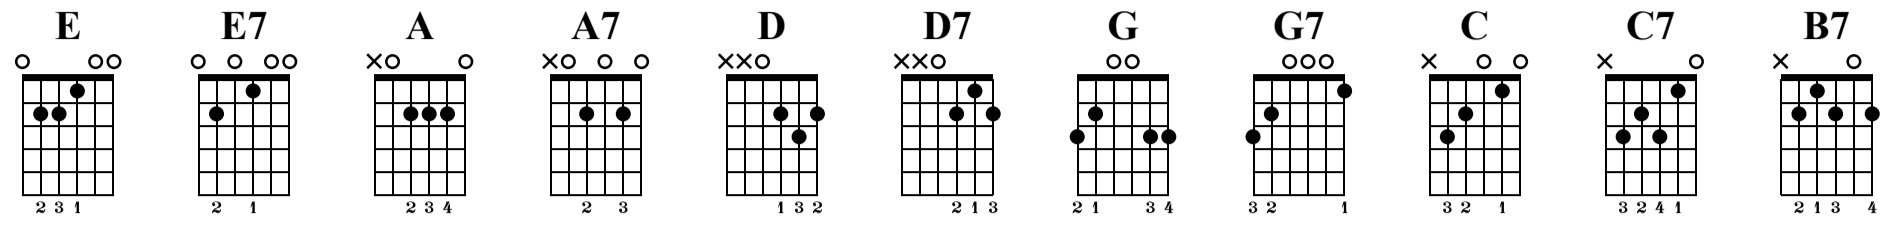

CS: 7 Chords

The-Art-of-Guitar.com

Standard tuning

$\text{♩} = 70$

el. guit. $\frac{4}{4}$ ||:

1. **E** | **E7** | **A** | **A7** | **D** | **D7** | **G** | **G7** | **C** | **C7** | **B7** | **B7** | **E** ||