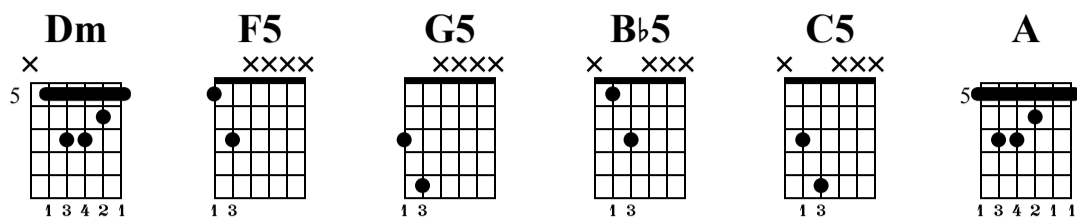

CS: 2nd Form Minor Pentatonic

The-Art-of-Guitar.com

Standard tuning

♩ = 112

el. guit.

Dm **F5** **G5** **Bb5** **C5**

Dm **F5** **G5** **Bb5** **C5**

Bb5 **C5** **Dm** **Bb5** **C5** **Dm** **A**

Dm **F5** **G5** **Bb5** **C5**

Dm **F5** **G5** **Bb5** **C5**

1 2 3 4 5 6 7 8 9 10 11 12 13 14 15 16 17 18 19 20 21

6 7 5 7 7 5 5 7 6 7 5 7 5 7 7 5 8 5 5 6 7 6 7 5 7 7 5 7 5 7 7 5 8 5 5 6 7 6 7 5 7 7 5 8 5 5 7 7 5 8 5 5 7