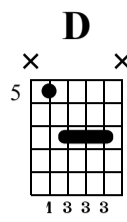

CS: 2nd Form Major Pentatonic Scale

The-Art-of-Guitar.com

Standard tuning

♩ = 136

od.guit.

4/4

1 2 3 4

TAB

5 5 7 5 5 7 5 7 4 7 4 7 5 5 7 5 5 7 5 7 4

5

5 6 7 8

TAB

7 7 9 7 7 9 7 9 6 9 6 9 7 7 9 7 7 9 7 9 6

7

9 10 11 12

TAB