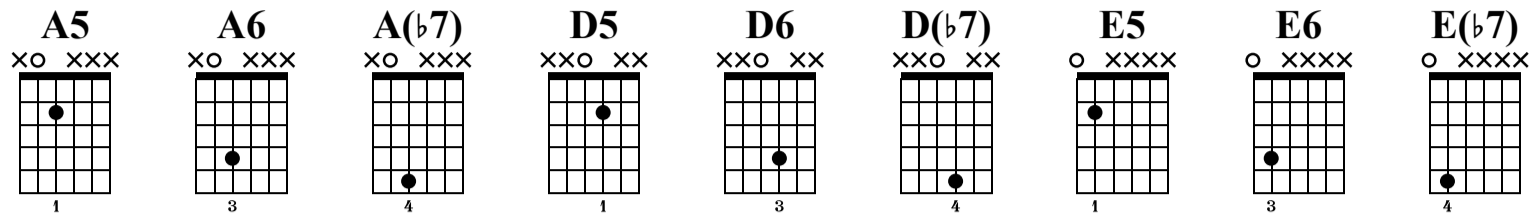

# 12-Bar Progression 3

Using 5, 6, and b7 Chords

The-Art-of-Guitar.com

Standard tuning

♩ = 65

od. guit.

**A5 A6 A(b7) A6 A5 A6 A(b7) A6 A5 A6 A(b7) A6 A5 A6 A(b7) A6**

1 2 3 4

**D5 D6 D(b7) D6 D5 D6 D(b7) D6 A5 A6 A(b7) A6 A5 A6 A(b7) A6**

5 6 7 8

**E5 E6 E(b7) E6 E5 E6 E(b7) E6 A5 A6 A(b7) A6 E5 E6 E(b7) E6**

9 10 11 12

**A5**

13