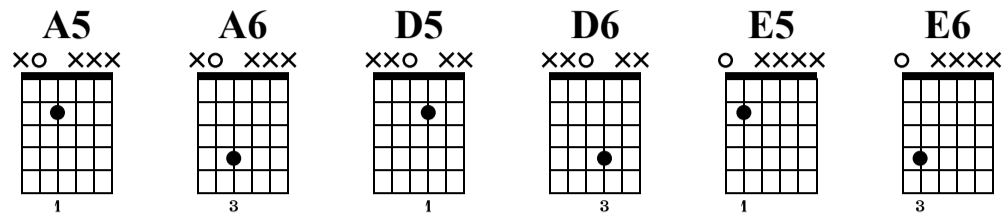

12-Bar Progression 2

Using 5 and 6 Chords
The-Art-of-Guitar.com

Standard tuning

♩ = 65

od. guit.

A5 A6 A5 A6 A5 A6 A5 A6 A5 A6 A5 A6 A5 A6 A5 A6

1 2 3 4

D5 D6 D5 D6 D5 D6 D5 D6 A5 A6 A5 A6 A5 A6 A5 A6

5 6 7 8

E5 E6 E5 E6 E5 E6 E5 E6 A5 A6 A5 A6 E5 E6 E5 E6

9 10 11 12

A5

13