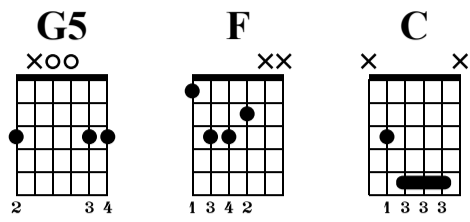

The Big Dipper Shape CS 2

The-Art-of-Guitar.com

Standard tuning

♩ = 89

G5 **F** **C**

1 *sl.* 2

od. guit.

TAB 3 3 5/7 5 7 7 5 7 5 7 7 5 7 7 5

full

G5 **F** **C**

3 *sl.* 4

TAB 5 5 7/9 7 9 9 7 10 8 9 10 9 8 15 15

full

G5 **F** **C**

5 *sl.* *sl.* *P* 6 *P* *P* *P*

TAB 14/16 15 16 14 12 14 14 12 (12) 14 14 12 14 12 12 14 12 10