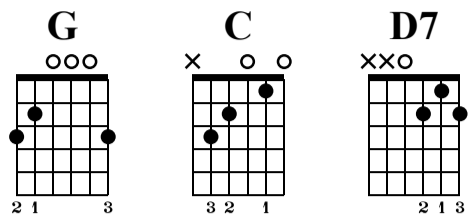

## Rhythm Strumming

Standard tuning

$\text{♩} = 120$

s. guit.  $\frac{4}{4}$

1 **G**

2 **G** **C**

3 **C** **D7**

4 **D7** **G**