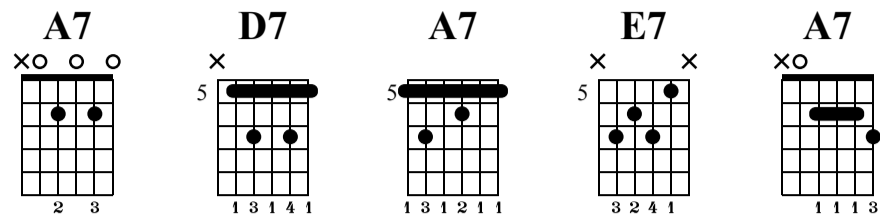

CS: Trills

The-Art-of-Guitar.com

Standard tuning

♩ = 80

od. guit.

A7

TAB: /7 7 7 5(6) 7\ /7 7 7 5(6) 7\ /7 7 7 5(6) 7\

D7

TAB: /7 7 7 5(6) 7\ /12 12 12 10(11) 12\ /12 12 12 10(11) 12\

A7 **E7**

TAB: /7 7 7 5(6) 7\ /7 7 7 5(6) 7\ /14 14 14 12(13) 14\

D7 **A7**

TAB: /12 12 12 10(11) 12\ 7 7 5 5 4 4 3 3 2 0(2) 3 2 2 2 0