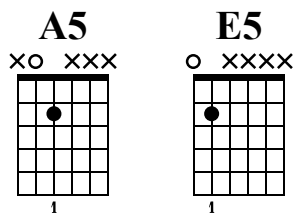

CS: Tapping (Across Strings)

The-Art-of-Guitar.com

Standard tuning

♩ = 80

1 **A5** . P full

dist.guit. TAB 4/4 7 5 7 5 7 5 7 5 8 5 7 5 8 5 8 5 8 5 8

3 T P P T P P T P P T P P T P P T P P T P P T P P 4 . P P

TAB 12 8 5 12 8 5 12 8 5 12 8 5 12 7 5 12 7 5 12 7 5 12 7 5 7 5 7 5 7 5 7 5 5 5

5 **E5** . P full

TAB 14 12 14 12 14 12 14 12 15 12 14 12 15 12 15 12 15 12 15 12 15

7 T P P T P P T P P T P P T P P T P P T P P T P P 8 . P P