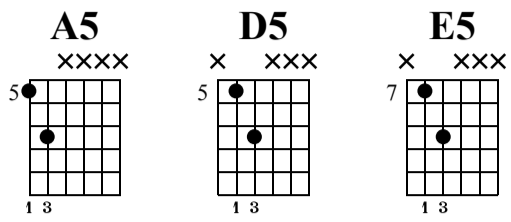

CS: Tap Harmonics

The-Art-of-Guitar.com

Standard tuning
♩ = 148

A5 **A5**

1 2 3 4

dist.guit. TH -----

TAB 7 5 5 <17> 8 <20> 5 <17> 7 5 5 <17> 8 <20> 5 <17>

D5 **D5**

5 6 7 8

TH -----

TAB 7 5 5 <17> 7 <19> 5 <17> 7 5 5 <17> 7 <19> 5 <17>

E5 **D5**

9 10 11 12

TH -----

TAB 9 7 7 <19> 9 <21> 7 <19> 7 5 5 <17> 7 <19> 5 <17>

A5 *Tapping in different locations here