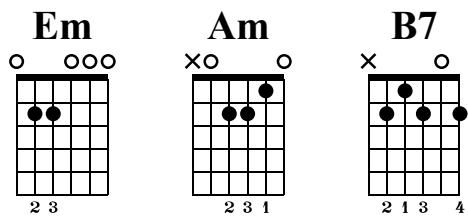

CS: Open Pentatonic Scale 1

The-Art-of-Guitar.com

Standard tuning

♩ = 60

el.guit.

1 H H H 2 Em H H H 3 H H H 4 Em

5 P P P P 6 Am H H H 7 H H H 8 Em

9 B7 Am 10 Am 11 P P P P 12 P Em