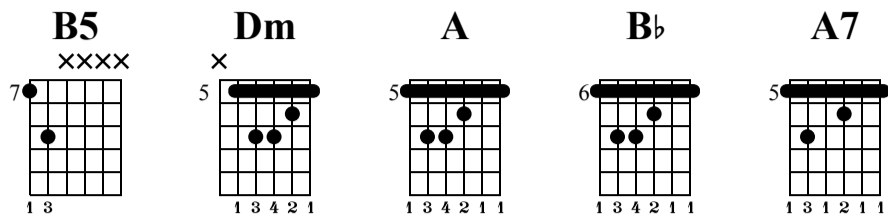

CS: More Advanced Strums

The-Art-of-Guitar.com

Standard tuning

♩ = 89

Strum #1

B5

1 2 3

s. guit.

Dm

A

Bb

13 14 15

A7 **Dm**

16 17 18

TAB

X	5	X	5	X	5	X	5	5	5	5	5	X	5	X	X	5	5	5	5	X	5	X	X	5	5	5	5	X	5	X	X	5	5	5	5	X	5	X	X	5	5	5	5	X	5	X	X
X	5	X	5	X	5	X	5	6	6	6	6	X	6	X	X	6	6	6	6	X	6	X	X	6	6	6	6	X	6	X	X	6	6	6	6	X	6	X	X	6	6	6	6	X	6	X	X
X	5	X	5	X	5	X	5	7	7	7	7	X	7	X	X	7	7	7	7	X	7	X	X	7	7	7	7	X	7	X	X	7	7	7	7	X	7	X	X	7	7	7	7	X	7	X	X
X	5	X	5	X	5	X	5	7	7	7	7	X	7	X	X	7	7	7	7	X	7	X	X	7	7	7	7	X	7	X	X	7	7	7	7	X	7	X	X	7	7	7	7	X	7	X	X
X	5	X	5	X	5	X	5	5	5	5	5	X	5	X	X	5	5	5	5	X	5	X	X	5	5	5	5	X	5	X	X	5	5	5	5	X	5	X	X	5	5	5	5	X	5	X	X