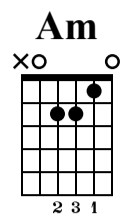

CS Harmonic Minor (4th Form)

www.The-Art-of-Guitar.com

Standard tuning
♩ = 113

Am Am(maj7) Fmaj7 E7

1 2 3 4

od.guit.

5 7 8 5 7 8 6 7 4 5 7 5 6 9 5 7 8 7 5 9 6 5 7 5 4 7 6 8 7 5 8 7

Am Am(maj7) Fmaj7 E7