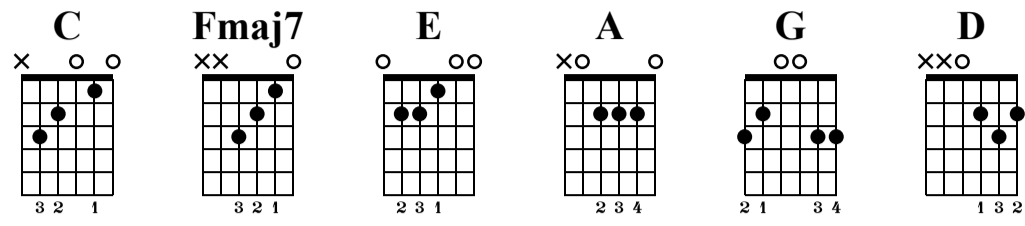

CS: First Three Strums

The-Art-of-Guitar.com

Standard tuning

$\text{♩} = 60$

Strum #1

s.guit. $\frac{4}{4}$

1 **C** 2 **C** 3 **Fmaj7** 4 **Fmaj7**

5 **C** 6 **C** 7 **Fmaj7** 8 **Fmaj7**

9 **C**

Strum #2

10 **E** 11 **E** 12 **A** 13 **A**

14 **E** 15 **E** 16 **A** 17 **A**

18 **E**

Strum #3

19 **G** 20 **G** 21 **D** 22 **D**

23 **G** 24 **G** 25 **D** 26 **D**