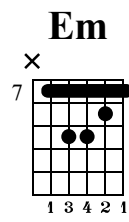

CS: E Aeolian (Green Form)

The-Art-of-Guitar.com

Standard tuning

♩ = 69

Em

dist.guit.

1 2

12 9 10 12 9 10 12 9 11 12 10 12 13 10 12 14 12 10 13 12 10 12 11 9 12 10 9 12 10 9 12 10

3 4

8 10 12 9 10 12 9 10 12 9 11 12 10 12 13 10 12 14 12 10 13 12 10 12 11 9 12 10 9

5 6

12 9 10 10 12 9 9 10 12 9 9 11 12 12 10 12 12 13 10 12

7 8 9

12 10 13 12 12 10 12 12 11 9 9 12 10 9 9 12 10 10 9 12 10 12