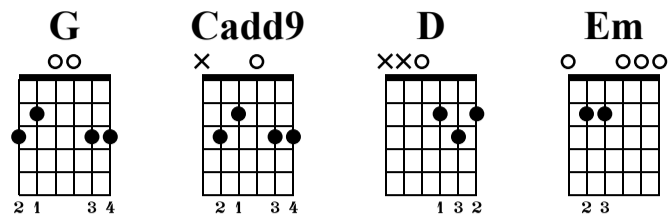

CS: Chord Switch Within Strum Patterns

The-Art-of-Guitar.com

Standard tuning

♩ = 60

Intro

1

G Cadd9 D Cadd9

Tab: 3 3 3 3 3 3 | 3 3 3 3 3 3 | 2 2 2 2 2 2 | 3 3 3 3 3 3

3

G Cadd9 D Cadd9

Tab: 3 3 3 3 3 3 | 3 3 3 3 3 3 | 2 2 2 2 2 2 | 3 3 3 3 3 3

Verse

5

G Cadd9 G Cadd9

Tab: 3 3 3 3 3 3 | 3 3 3 3 3 3 | 3 3 3 3 3 3 | 3 3 3 3 3 3

7