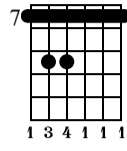

CS: B Phrygian (Yellow Form)

The-Art-of-Guitar.com

Bm

Standard tuning

♩ = 75

Bm

dist.guit.

1 2

TAB: 7 8 10 9 8 10 7 10 | 10 7 9 7 7 9 10 9

3 4

TAB: 9 10 7 10 10 7 9 7 | 7 9 10 9 9 10 7 11

5 6

TAB: 10 7 9 8 7 9 11 10 | 9 11 8 12 11 8 10 8

7 8 9

TAB: 8 10 12 10 10 12 8 12 | 10 8 12 10 8 11 9 7 | 10 9 7 10 9 7 10 8 | 7