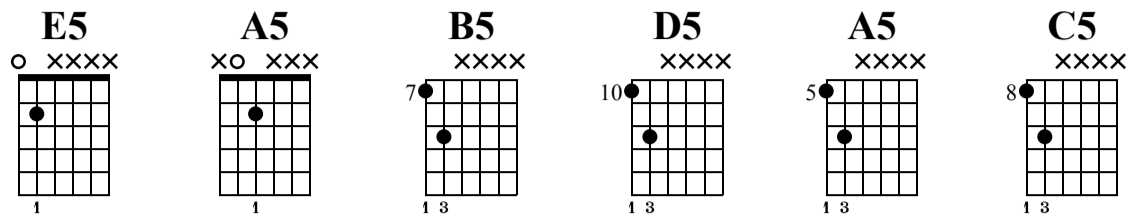

# CS: Artificial Harmonics

The-Art-of-Guitar.com

Standard tuning  
♩ = 128

**E5** **E5**

1 2 3 4

dist.guit.

AH -----+

TAB 2 0 7 5 7 6 5 2 0 7 <19> 5 <17>

**E5** **E5**

5 6 7 8

AH -----+

TAB 2 0 7 5 7 6 5 2 0 7 <19> 5 <17>

**A5** **A5**

9 10 11 12

AH -----+

TAB 2 0 7 5 7 6 5 2 0 7 <19> 5 <17>

**E5** **E5**

13 14 15 16

AH -----+

TAB 2 0 7 5 7 6 5 2 0 7 <19> 5 <17>

**B5** **D5** **B5** **A5** **C5** **A5**

17 18 19 20

TAB 9 7 9 7 12 10 9 7 7 5 7 5 10 8 7 5

**E5** **E5**