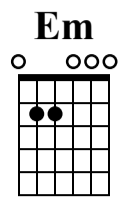

Beginning Fingerpicking

The-Art-of-Guitar.com

Standard tuning

♩ = 120

s.guit.

Em

1 2 3 4

Em